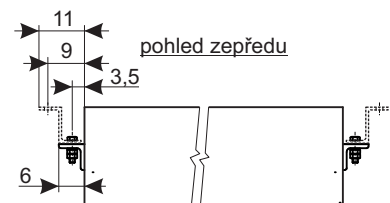

Maxxscreen 27

rozměry v cm

B	H
600	400
650	400
700	400

Použitelné plochy : Blankara matt white

Použitelné masky : 1:1, 4:3, 16:9

Barva tubusu : Bílá matná

Použitelné ovládání : Stěnový vypínač, dálkové ovládání

Příslušenství : Rám pro vestavbu / Montážní set pro prodloužené stropní uchycení 100 cm