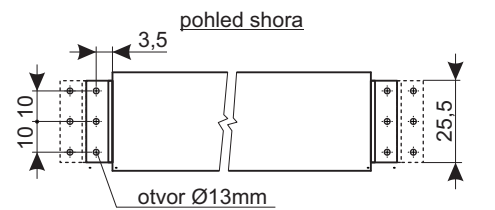

Maxxscreen 27

rozměry v cm

B	H
600	400
650	400
700	400

Použitelné plochy : Blankara matt white

Použitelné masky : 1:1, 4:3, 16:9

Barva tubusu : Bílá matná

Použitelné ovládání : Stěnový vypínač, dálkové ovládání

Příslušenství : Rám pro vestavbu / Montážní set pro prodloužené stropní uchycení 100 cm