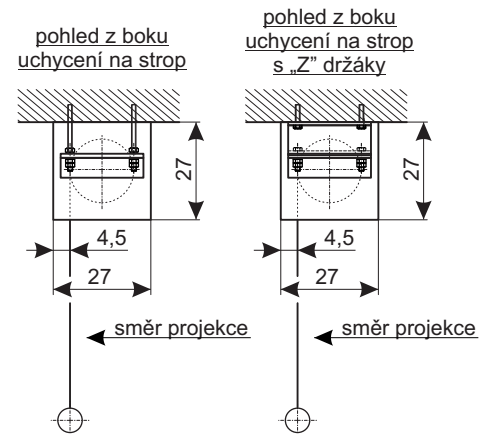

Maxxscreen 27

rozměry v cm

B	H
600	400
650	400
700	400

Použitelné plochy : Blankara matt white

Použitelné masky : 1:1, 4:3, 16:9

Barva tubusu : Bílá matná

Použitelné ovládání : Stěnový vypínač, dálkové ovládání

Příslušenství : Rám pro vestavbu / Montážní set pro prodloužené stropní uchycení 100 cm