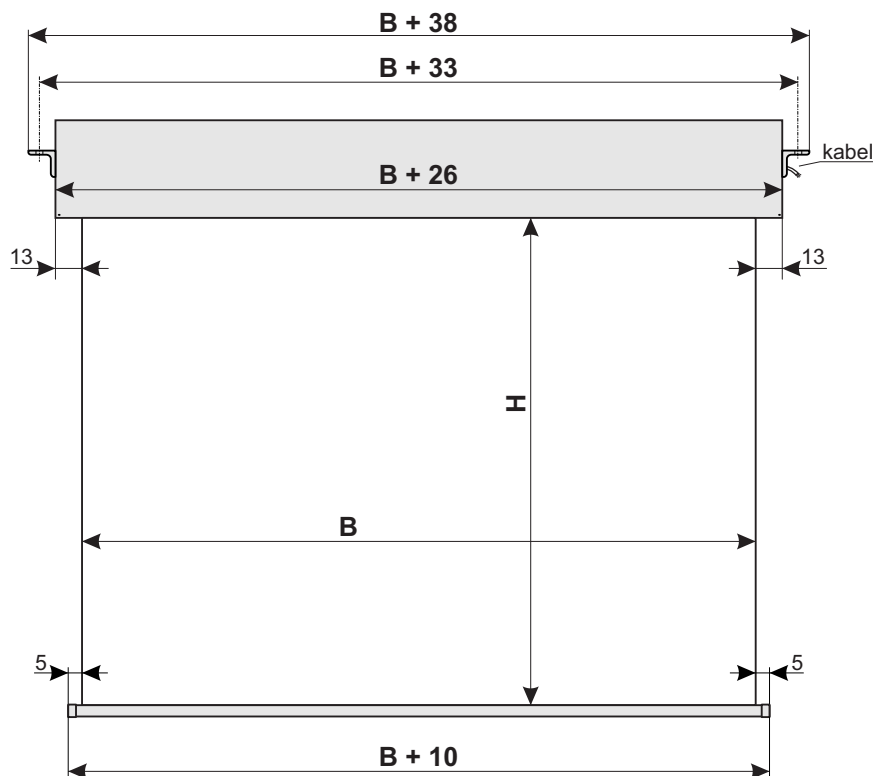

Maxxscreen 27

rozměry v cm

B	H
600	400
650	400
700	400

Použitelné plochy : Blankara matt white

Použitelné masky : 1:1, 4:3, 16:9

Barva tubusu : Bílá matná

Použitelné ovládání : Stěnový vypínač, dálkové ovládání

Příslušenství : Rám pro vestavbu / Montážní set pro prodloužené stropní uchycení 100 cm